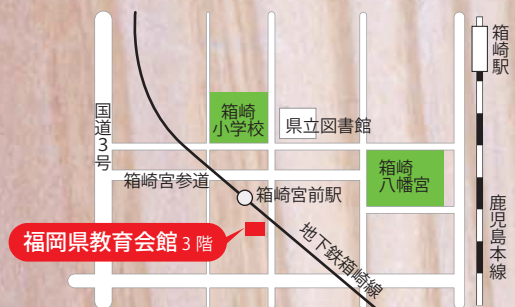

九州公共建築フォーラム 2010

木の香る 公共建築

～木の特性と可能性を探る～

平成22年**11月16日**(火) 13:30～17:30

会場：福岡県教育会館3階 定員：200名 参加費：無料 申込締切：11月4日(木)
福岡市東区馬出 4-12-22

講演

1

13:35～14:25

公共建築物等への木材利用の意義

——環境保全と資源持続性の視点から——

有馬孝禮 宮崎県木材利用技術センター所長

Takanori Arima

講演

2

14:25～15:25

森林資源活用の2つの構法

——スケルトンログ／スケルトンドミノ——

黒川哲郎 東京藝術大学美術学部建築科教授

Tetsuro Kurokawa

講演

3

15:25～16:05

建築利用における木材の活かし方

——木挽棟梁のモノサシ——

杉岡世邦 (有)杉岡製材所専務取締役

Toshikuni Sugioka

4

16:15～17:25

パネルディスカッション

コーディネーター 古川 保 すまい塾古川設計室(有) 代表取締役 Tamotsu Furukawa

パネリスト 有馬孝禮、黒川哲郎、杉岡世邦、川元 茂 九州地方整備局営繕部長

主催：九州公共建築フォーラム実行委員会
構成員／公共建築協会九州地区事務局、福岡県建築士会、
福岡県建築士事務所協会、日本建築家協会九州支部
事務局／公共建築協会九州地区事務局
後援：福岡県、佐賀県、長崎県、大分県、熊本県、宮崎県、鹿児島県、
〈予定〉福岡市、北九州市、九州地方整備局
問合せ：公共建築協会 九州地区事務局 TEL092-262-6756

<CPD 認定プログラム> [4単位]
(社)日本建築士会連合会 CPD
(社)日本建築家協会 CPD
(財)建築技術教育普及センター CPD 情報提供制度